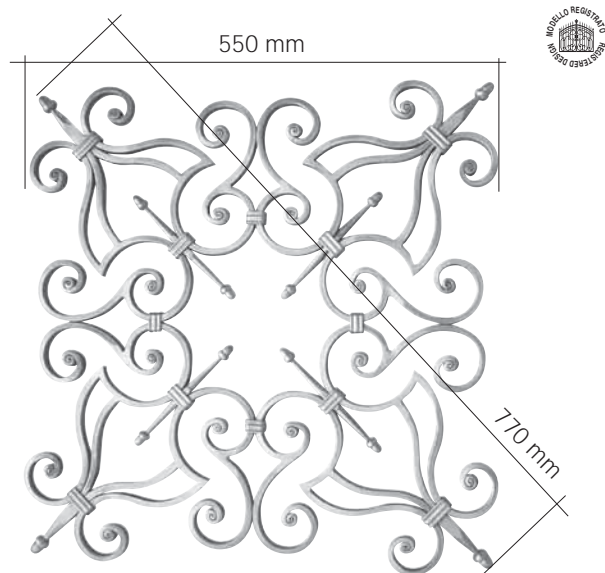

Rosette 116/A/4 sui due lati - Rosettes on both sides

Art. GD71/1
∅ 12 mm
H 1000 mm
L. 460 mm

Art. GD21/1
∅ 12 mm
315 x 1000 mm

Art. GD70/1
∅ 12 mm
460 x 1000 mm

Non é necessario vivere in un palazzo per godere la bellezza del Ferro Battuto, ma ogni casa può sembrare un palazzo se ornata con gusto da questo prezioso metallo.

You do not need to live in a palace to enjoy the beauty of Wrought Iron, but any home can appear like a palace when tastefully adorned with this precious metal.

Art. GD151/2
14 x 8 mm

Art. GD222/1
14 x 8 mm
500 x 1000 mm