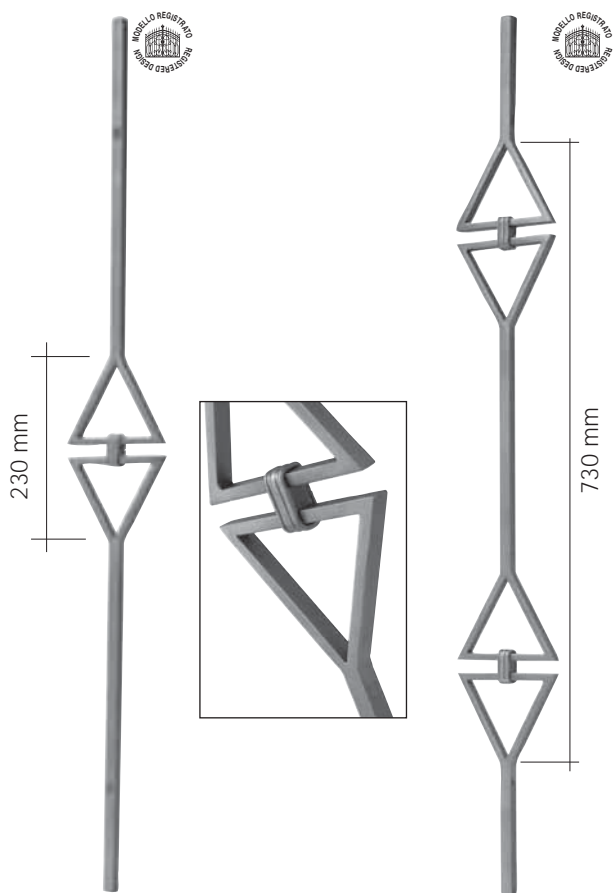

Art. GD181/1
∅ 14 mm
130 x 1000 mm

Art. GD181/2
∅ 14 mm
130 x 1000 mm