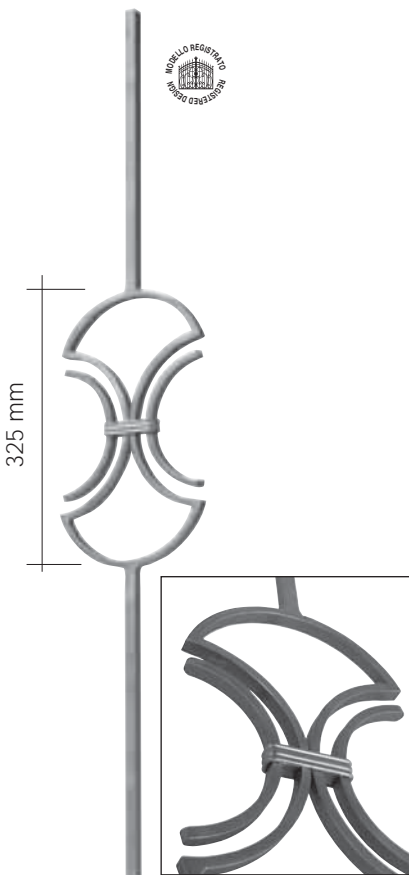

Art. GD187/1
Ø 14 mm
190 x 1000 mm